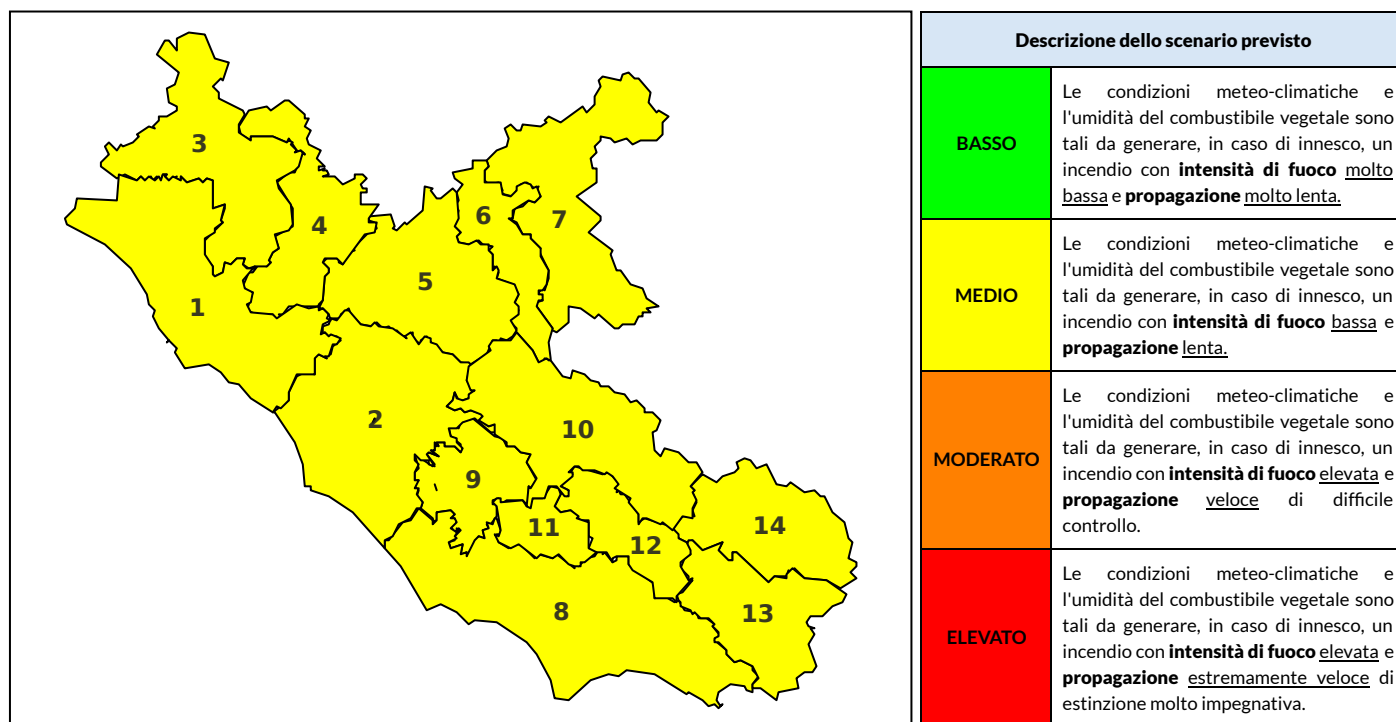

### Previsioni per oggi 18-7-2022

Livello di pericolosità da incendio boschivo per Zona di Allerta AIB

Bollettino emesso nel periodo della campagna AIB Lazio sulla base del modello previsionale RISICOLazio, sviluppato in collaborazione con Fondazione CIMA, che fornisce un supporto per la valutazione della Pericolosità da incendio boschivo aggregata sulle Zone di Allerta AIB, approvate come parte integrante del Piano AIB Lazio 2020-2022 con DGR n° 270 del 15/05/2020. Il dettaglio della distribuzione dei Comuni nelle Zone AIB è consultabile al link [https://protezionecivile.regione.lazio.it/zone\\_allerta\\_aib\\_comuni/](https://protezionecivile.regione.lazio.it/zone_allerta_aib_comuni/). Le Norme Comportamentali per la popolazione sono consultabili al link [https://protezionecivile.regione.lazio.it/norme\\_comportamentali\\_aib/](https://protezionecivile.regione.lazio.it/norme_comportamentali_aib/).

Zona AIB	1	2	3	4	5	6	7	8	9	10	11	12	13	14
Livello Pericolosità	MEDIO	MEDIO	MEDIO	MEDIO	MEDIO	MEDIO	BASSO	MEDIO	MEDIO	MEDIO	MEDIO	MEDIO	MEDIO	MEDIO

NOTE

Zona AIB	1	2	3	4	5	6	7	8	9	10	11	12	13	14
Livello Pericolosità	MEDIO	MEDIO	MEDIO	MEDIO	MEDIO	MEDIO	MEDIO	MEDIO	MEDIO	MEDIO	MEDIO	MEDIO	MEDIO	MEDIO