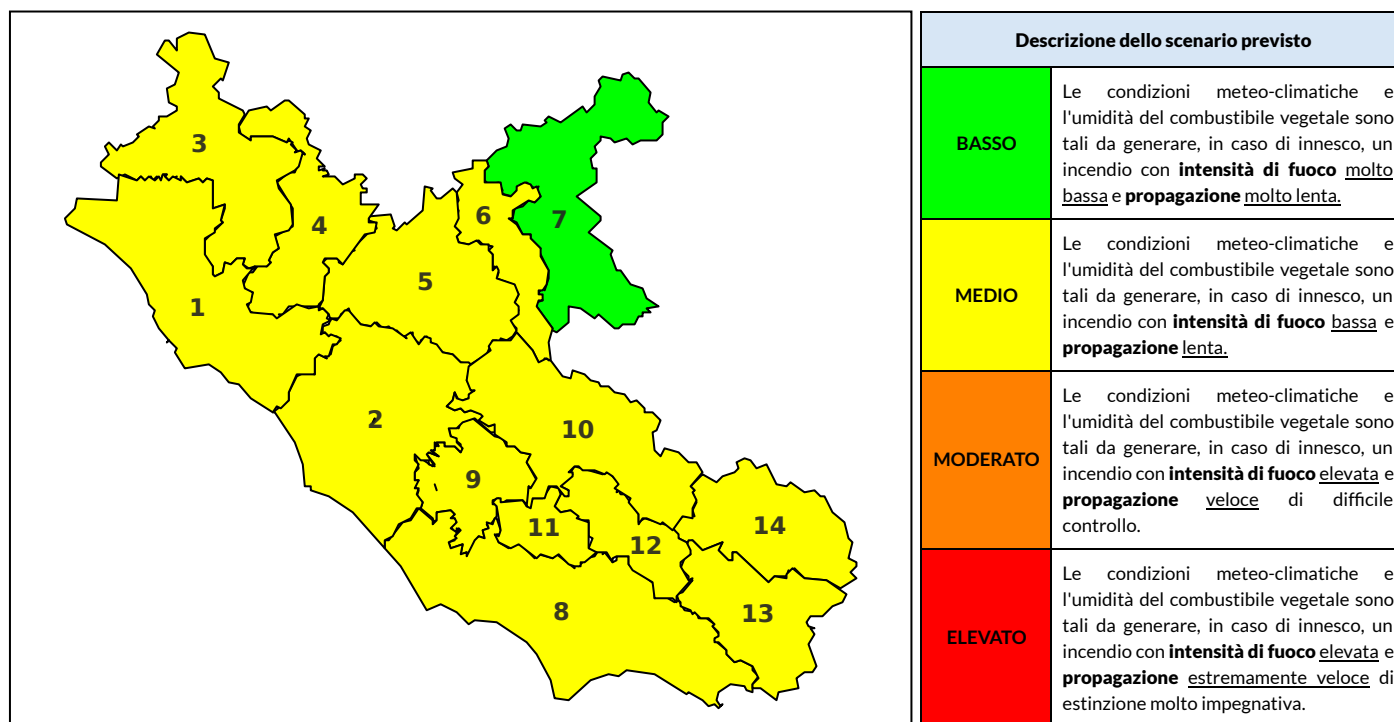

## BOLLETTINO DI PERICOLOSITA' DA INCENDI BOSCHIVI

### Previsioni per oggi 18-7-2022

Livello di pericolosità da incendio boschivo per Zona di Allerta AIB

Bollettino emesso nel periodo della campagna AIB Lazio sulla base del modello previsionale RISICOLazio, sviluppato in collaborazione con Fondazione CIMA, che fornisce un supporto per la valutazione della Pericolosità da incendio boschivo aggregata sulle Zone di Allerta AIB, approvate come parte integrante del Piano AIB Lazio 2020-2022 con DGR n° 270 del 15/05/2020. Il dettaglio della distribuzione dei Comuni nelle Zone AIB è consultabile al link [https://protezionecivile.regione.lazio.it/zone\\_allerta\\_aib\\_comuni/](https://protezionecivile.regione.lazio.it/zone_allerta_aib_comuni/). Le Norme Comportamentali per la popolazione sono consultabili al link [https://protezionecivile.regione.lazio.it/norme\\_comportamentali\\_aib/](https://protezionecivile.regione.lazio.it/norme_comportamentali_aib/).

Zona AIB	1	2	3	4	5	6	7	8	9	10	11	12	13	14
Livello Pericolosità	MEDIO	MEDIO	MEDIO	MEDIO	MEDIO	MEDIO	BASSO	MEDIO	MEDIO	MEDIO	MEDIO	MEDIO	MEDIO	MEDIO

NOTE

Zona AIB	1	2	3	4	5	6	7	8	9	10	11	12	13	14
Livello Pericolosità	MEDIO	MEDIO	MEDIO	MEDIO	MEDIO	MEDIO	MEDIO	MEDIO	MEDIO	MEDIO	MEDIO	MEDIO	MEDIO	MEDIO